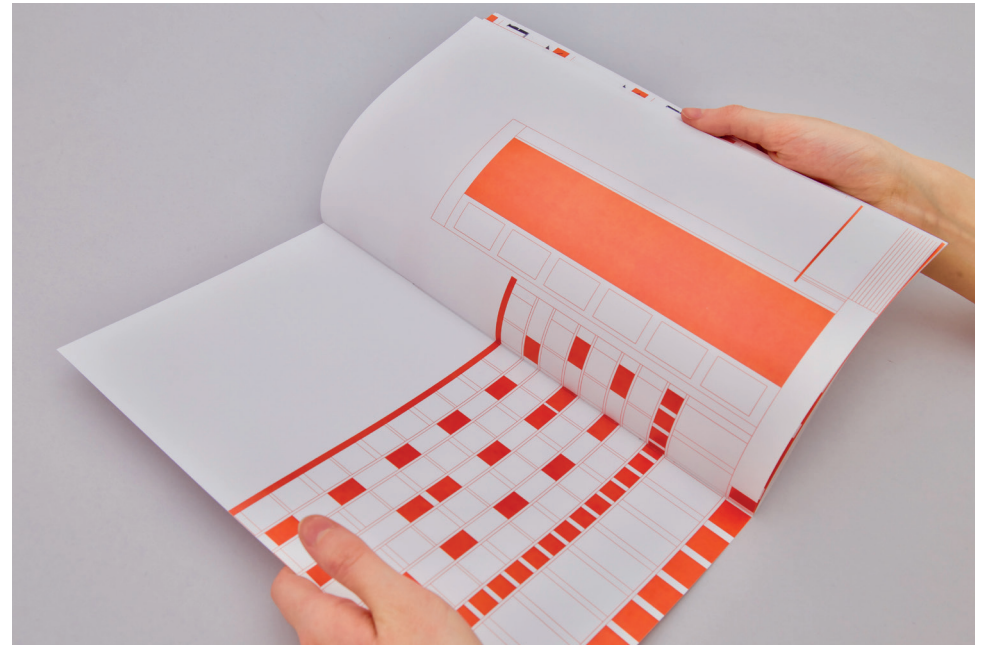

# Chambre 55

cit  universitaire Jean Prouv 

Marguerite Alexandre

Chambre 55 est un zoom sur l'une des 1580 chambres de la cité universitaire Jean Zay d'Antony. À chaque nouvelle page, le point de vue change, se rapproche et des détails apparaissent. La découverte du mobilier de Jean Prouvé se fait progressivement et sans texte, uniquement par une succession d'images. Une attention particulière est portée à l'époque moderniste et au contexte culturel des années 50.

# Affiches

format : 90x120cm