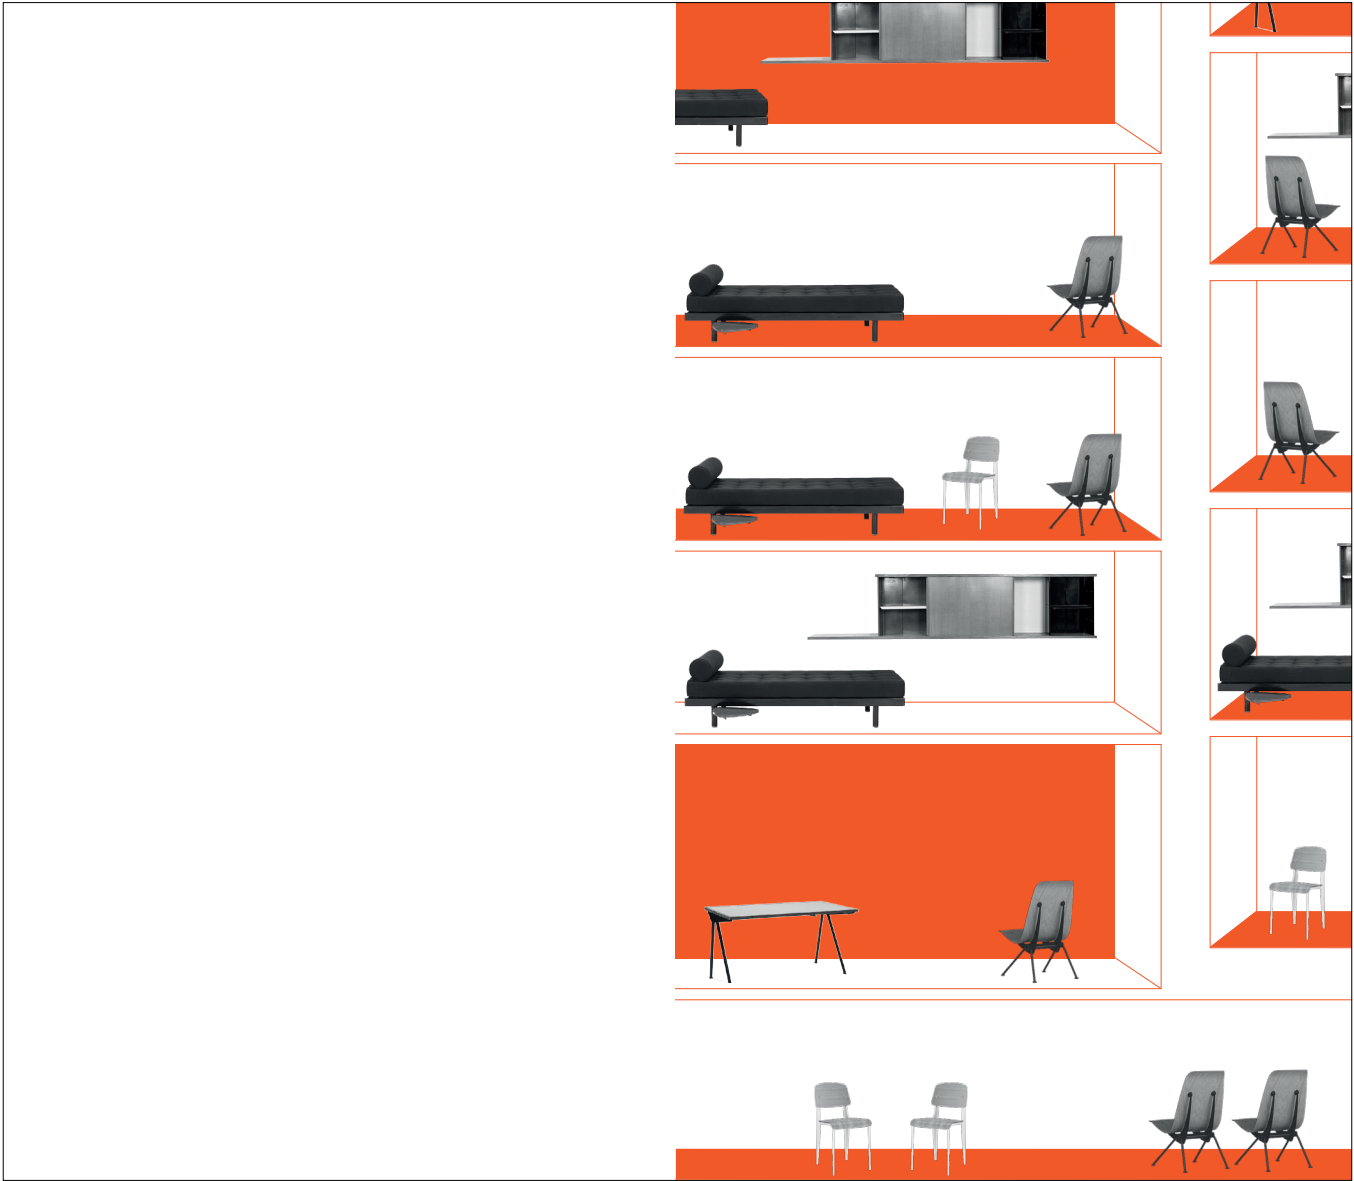

# Chambre 55

cit  universitaire Jean Prouv 

Marguerite Alexandre

Chambre 55 est un zoom sur l'une des 1580 chambres de la cité universitaire Jean Zay d'Antony. À chaque nouvelle page, le point de vue change, se rapproche et des détails apparaissent. La découverte du mobilier de Jean Prouvé se fait progressivement et sans texte, uniquement par une succession d'images. Une attention particulière est portée à l'époque moderniste et au contexte culturel des années 50.

# Affiches

format : 90x120cm