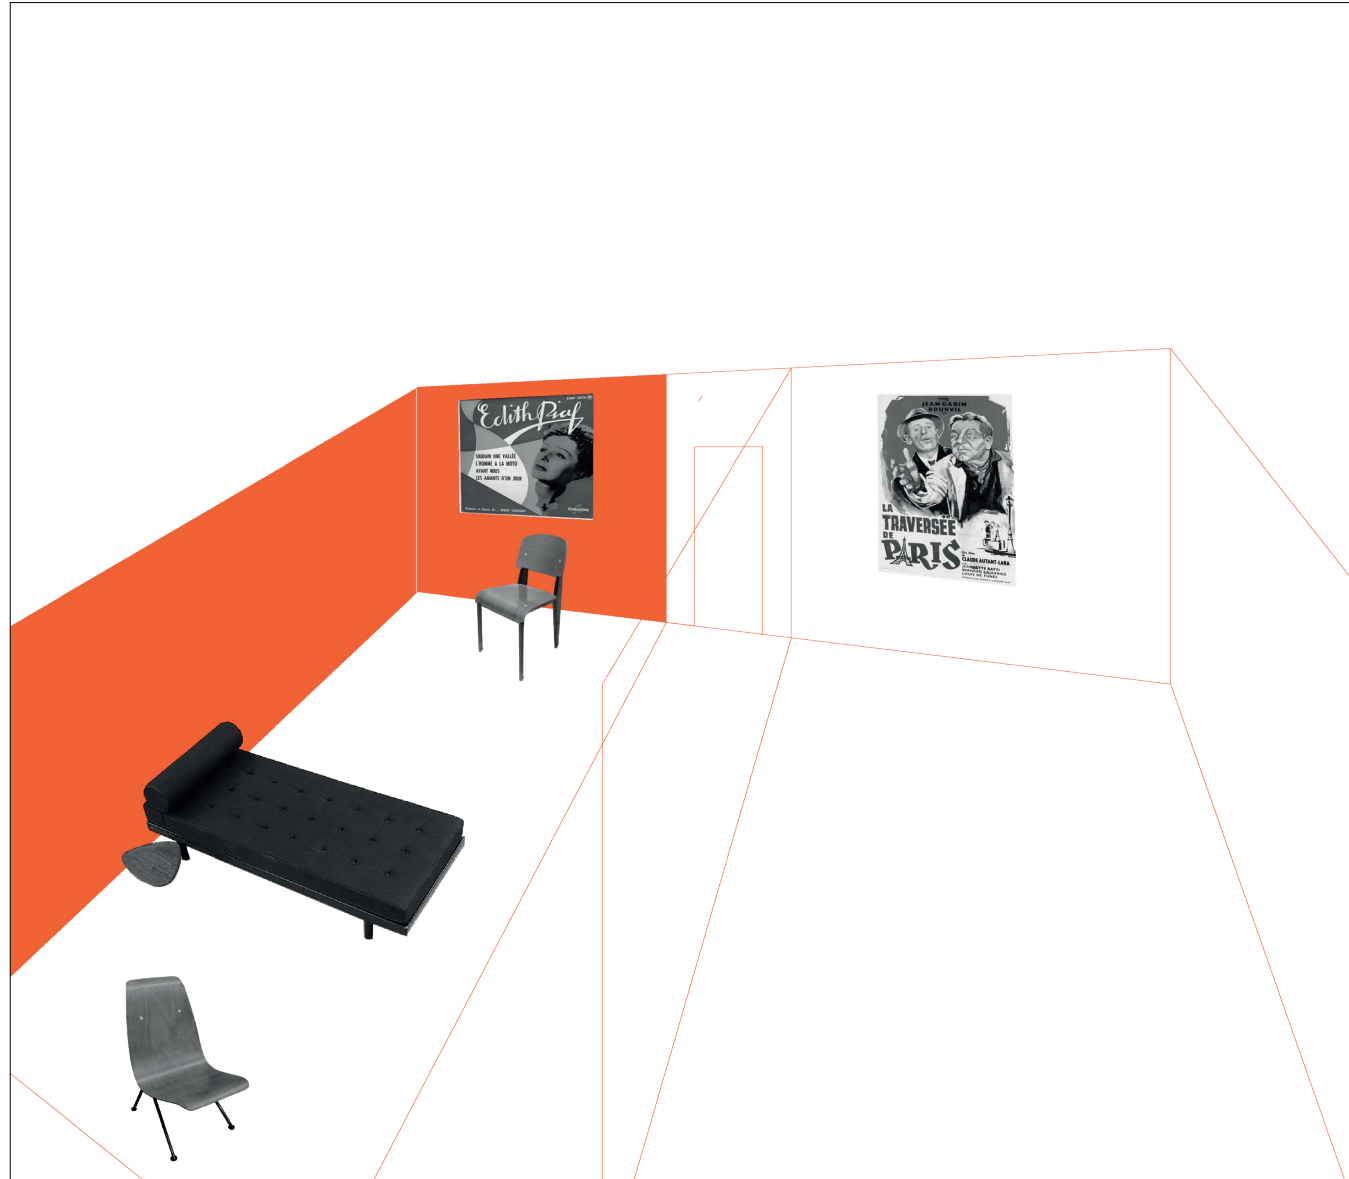

# Chambre 55

cit  universitaire Jean Prouv 

Marguerite Alexandre

Chambre 55 est un zoom sur l'une des 1580 chambres de la cité universitaire Jean Zay d'Antony. À chaque nouvelle page, le point de vue change, se rapproche et des détails apparaissent. La découverte du mobilier de Jean Prouvé se fait progressivement et sans texte, uniquement par une succession d'images. Une attention particulière est portée à l'époque moderniste et au contexte culturel des années 50.

chauffeuse Antony

bibliothèque Antony

chaise Standard

bureau Antony

lit de repos Antony

Cité universitaire Jean Zay d'Antony  
meublée par Jean Prouvé

# Affiches

format : 90x120cm